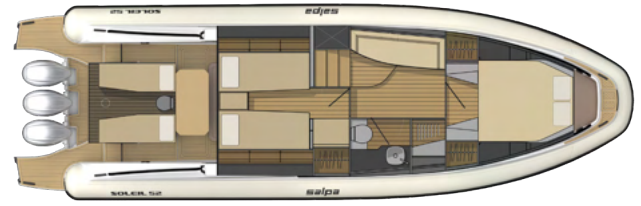

Standard Equipments

Colorazioni Standard

Gelcoat Scafo , Coperta e particolari BIANCO
Tubolare Military 866 liscio, Loghi e Fascia in Off White
Bottazzi Grigi
Cuscinerie Esterne in Linetex Chalck con bordino Glacier
Legni interni in alpi Rovere
Pavimento cabina in stratificato filettato acero
Divani e Divanetti in ecopelle colore testa di cuoio
Materassi in tessuto

Coperta

Nr.2 Bitte d'ormeggio a Prua
Nr.2 Bitte d'ormeggio a poppa
Nr.2 Bitte su plancette per parabordi
Verricello elettrico con doppio comando in plancia ed a prua
Ancora inox da 16 Kg con 75 mt catena inox diam 8
Prendisole di prua
Plancette di Poppa
Teak Sintetico sulle plancette, Pozzetto e Prua
Colore cemento a scelta Nero o Bianco
Battagliola in acciaio inox aisi 316 a prua

Pozzetto

Scaletta bagno inox a scomparsa
Doccetta inox a scomparsa con miscelatore C/F
Vano Tender ad apertura elettrica
Prendisole di Poppa con Poggiatesta
Doppio Divanetto
Tavolo pozzetto elettrico
Mobile Cucina con fornello a gas, Lavello e Tagliere
Frigorifero/freezer 100lt - Vano Pattumiera
Cancellotti chiusura pozzetto in acciaio inox

Plancia

Bussola - Volante in Pelle
Cruscotto nero antiriflesso
Poltrona di Guida con cuscino stand-up
Doppia Poltrona copilota con cuscino stand-up
Telo Copricruscotto colore grigio chiaro
Porta bicchieri

Impianto Carburante

Nr. 1 serbatoio in acciaio da 1.830 lt
Nr.2 Tappi imbarco carburante

Impianto Elettrico

Impianto 12 volt
Luce di fonda e fanali regolamentari - Tromba
Impianto 220V con caricabatteria
Quadro Elettrico di gestione utenze in dinette
Staccabatteria automatici con azionamento in cabina
Caricabatteria + cavo 10mt
Illuminazione in cabina a LED colore naturale

Impianto Idrico

Serbatoio acqua dolce 430 lt
Boiler / Scaldabagno 220v da 40 litri
Sistema autoclave a doppia pompa e polmone di accumulo
Serbatoio acque nere da lt. Con pompa maceratrice
Nr.3 Pompe di sentina elettriche automatiche

Interni

Arredamento in Legno di Rovere
Tapezzerie interne in Ecopelle e tessuto
Pavimento in compensato marino stratificato

Dinette

Porta scorrevole
Scala cabina - Maniglia in acciaio ingresso cabina
Divanetto in Di nette . trasformabile in letto singolo
Mobiletti
Nr.2 Oblò

Cabina Armatoriale

Letto Matrimonile con Materasso
Luci Lettura
Nr.2 Prese 220v e Nr2 prese ricarica USB
Armadio guardaroba a destra e a sinistra
Pensili a destra e sinistra
Osteriggio con tenda oscurante

Cabina Ospiti

Due letti gemelli
Armadio guardaroba
Pensili a destra e sinistra

Bagno

Wc elettrico
Mobile lavello in legno con Lavello e Miscelatore
Cabina doccia separata con doccia a colonna
Oblo'