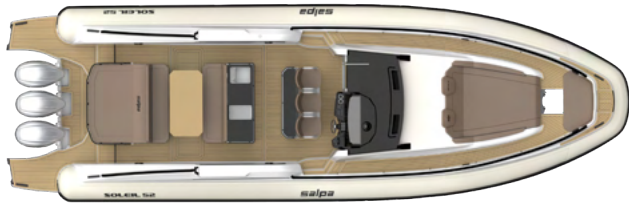

Standard Equipments

Colorazioni Standard

Gelcoat Scafo , Coperta e particolari BIANCO
Tubolare Military 866 liscio, Loghi e Fascia in Off White
Bottazzi Grigi
Cuscinerie Esterne in Linetex Chalck con bordino Glacier
Legni interni in alpi Rovere
Pavimento cabina in stratificato filettato acero
Divani e Divanetti in ecopelle colore testa di cuoio
Materassi in tessuto

Coperta

Nr.2 Bitte d'ormeggio a Prua
Nr.2 Bitte d'ormeggio a poppa
Nr.2 Bitte su plancette per parabordi
Verricello elettrico con doppio comando in plancia ed a prua
Ancora inox da 16 Kg con 75 mt catena inox diam 8
Prendisole di prua
Plancette di Poppa
Teak Sintetico sulle plancette, Pozzetto e Prua
Colore cemento a scelta Nero o Bianco
Battagliola in acciaio inox aisi 316 a prua

Pozzetto

Scaletta bagno inox a scomparsa
Doccetta inox a scomparsa con miscelatore C/F
Vano Tender ad apertura elettrica
Prendisole di Poppa con Poggiatesta
Doppio Divanetto
Tavolo pozzetto elettrico
Mobile Cucina con fornello a gas, Lavello e Tagliere
Frigorifero/freezer 100lt - Vano Pattumiera
Cancellotti chiusura pozzetto in acciaio inox

Plancia

Bussola - Volante in Pelle
Cruscotto nero antiriflesso
Poltrona di Guida con cuscino stand-up
Doppia Poltrona copilota con cuscino stand-up
Telo Copricruscotto colore grigio chiaro
Porta bicchieri

Impianto Carburante

Nr. 1 serbatoio in acciaio da 1.830 lt
Nr.2 Tappi imbarco carburante

Impianto Elettrico

Impianto 12 volt
Luce di fonda e fanali regolamentari - Tromba
Impianto 220V con caricabatteria
Quadro Elettrico di gestione utenze in dinette
Staccabatteria automatici con azionamento in cabina
Caricabatteria + cavo 10mt
Illuminazione in cabina a LED colore naturale

Impianto Idrico

Serbatoio acqua dolce 430 lt
Boiler / Scaldabagno 220v da 40 litri
Sistema autoclave a doppia pompa e polmone di accumulo
Serbatoio acque nere da lt. Con pompa maceratrice
Nr.3 Pompe di sentina elettriche automatiche

Interni

Arredamento in Legno di Rovere
Tapezzerie interne in Ecopelle e tessuto
Pavimento in compensato marino stratificato

Dinette

Porta scorrevole
Scala cabina - Maniglia in acciaio ingresso cabina
Divanetto in Di nette . trasformabile in letto singolo
Mobiletti
Nr.2 Oblò

Cabina Armatoriale

Letto Matrimonile con Materasso
Luci Lettura
Nr.2 Prese 220v e Nr2 prese ricarica USB
Armadio guardaroba a destra e a sinistra
Pensili a destra e sinistra
Osteriggio con tenda oscurante

Cabina Ospiti

Due letti gemelli
Armadio guardaroba
Pensili a destra e sinistra

Bagno

Wc elettrico
Mobile lavello in legno con Lavello e Miscelatore
Cabina doccia separata con doccia a colonna
Oblo'